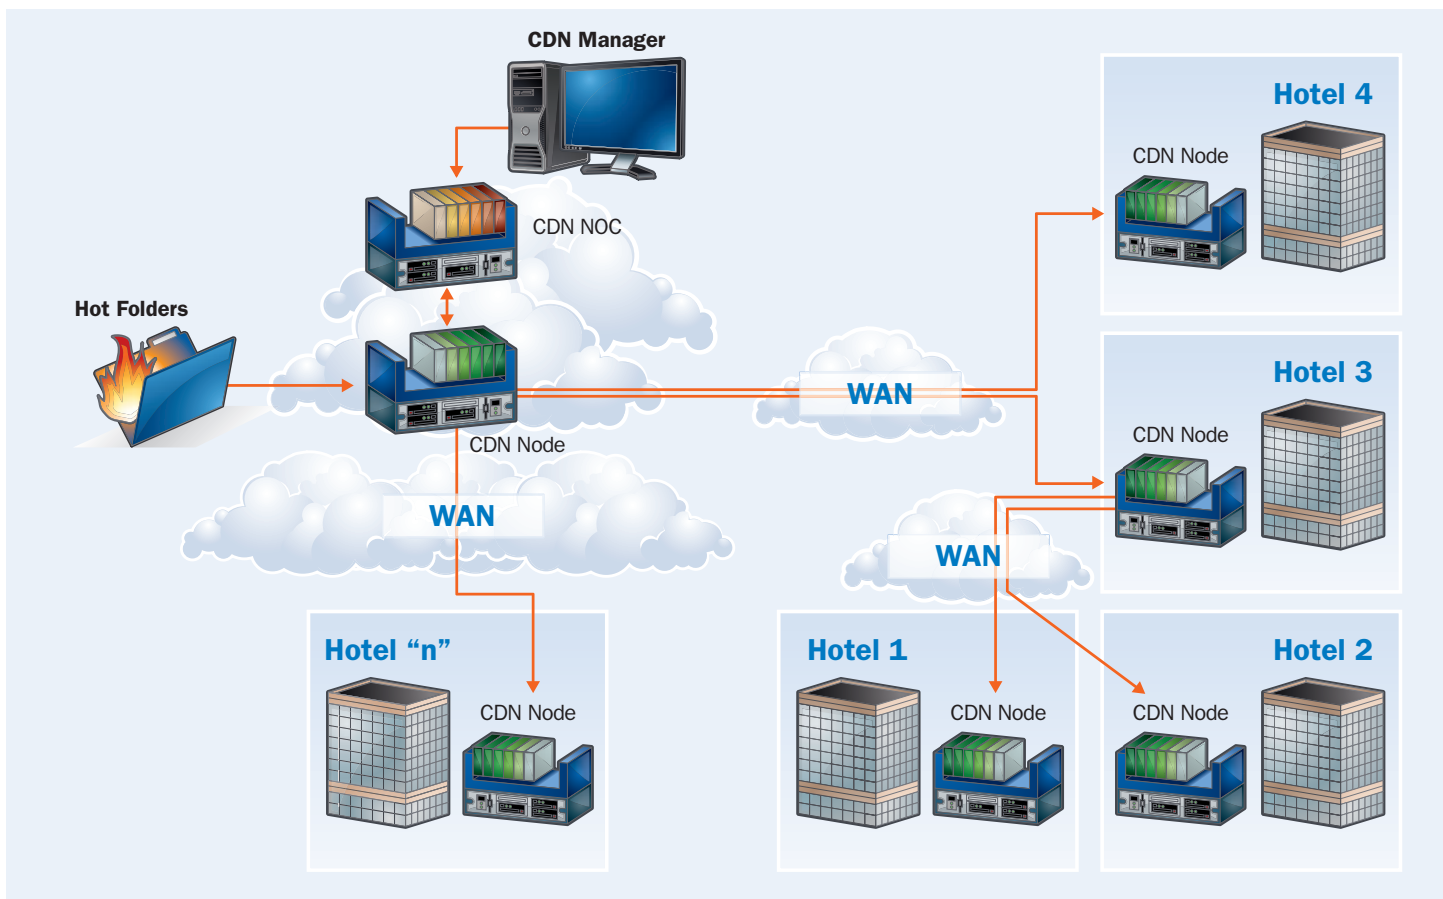

■ 成功案例

ProCast CDN作为内容传输解决方案的优点

- ProCast CDN 是包含功能升级, 内容发布, 内容聚合和广域网优化的具有独立平台的完整解决方案
- 从Swisscom方面的内容聚合到内容发布, 再到遍布各地酒店的内容消费, ProCast CDN 提供完全无需物理素材载体的完整内容发布流程。ProCast CDN 的加密和追踪特性可以继承原有邮寄磁带流程的规则和安全性, 而且大大降低成本。
- 对于Swisscom来说 ProCast CDN 解决方案是一个具有未来眼界的宾馆服务项目投资, 其支持所有的媒体文件, 并且其基本技术具有广泛适应性, 可以布署在所有的、一共数千个酒店的客户端。
- ProCast CDN 的强大管理平台保证了整个解决方案可以非常方便的安装配置在所有远程酒店站点, 并且提供强大的高性价比的中央管理和控制能力, 管理所有不同地理位置的传输和服务。
- ProCast CDN 支持对发布的点播内容进行预先分组, 或者按照特定地理位置的酒店进行分组。这个关键功能保证Swisscom可以针对不同语言的用户、内容以及电影发行商规则进行分组, 以发布符合其需求的点播内容。

布署ProCast CDN进行内容聚合和内容发布

美国总部:
1237 E. Arques Ave.
Sunnyvale, CA 94085
ph +1 866.861.5690
ph +1 408.585.5000
fx +1 408.585.5099

欧洲:
5 Lindenwood
Chineham, Basingstoke
RG24 8QY United Kingdom
ph +44 1256.347.400
fx +44 1256.347.410

日本:
Ginza 3-Chome Bldg. 8F
3-14-1 Ginza, Chuo-ku
Tokyo 104-0061 Japan
ph +81 03.5565.6735
fx +81 03.5565.6736

亚洲/太平洋地区:
20 Loyang Crescent
Singapore 508984
ph +65 6548.0500
fx +65 6548.0504