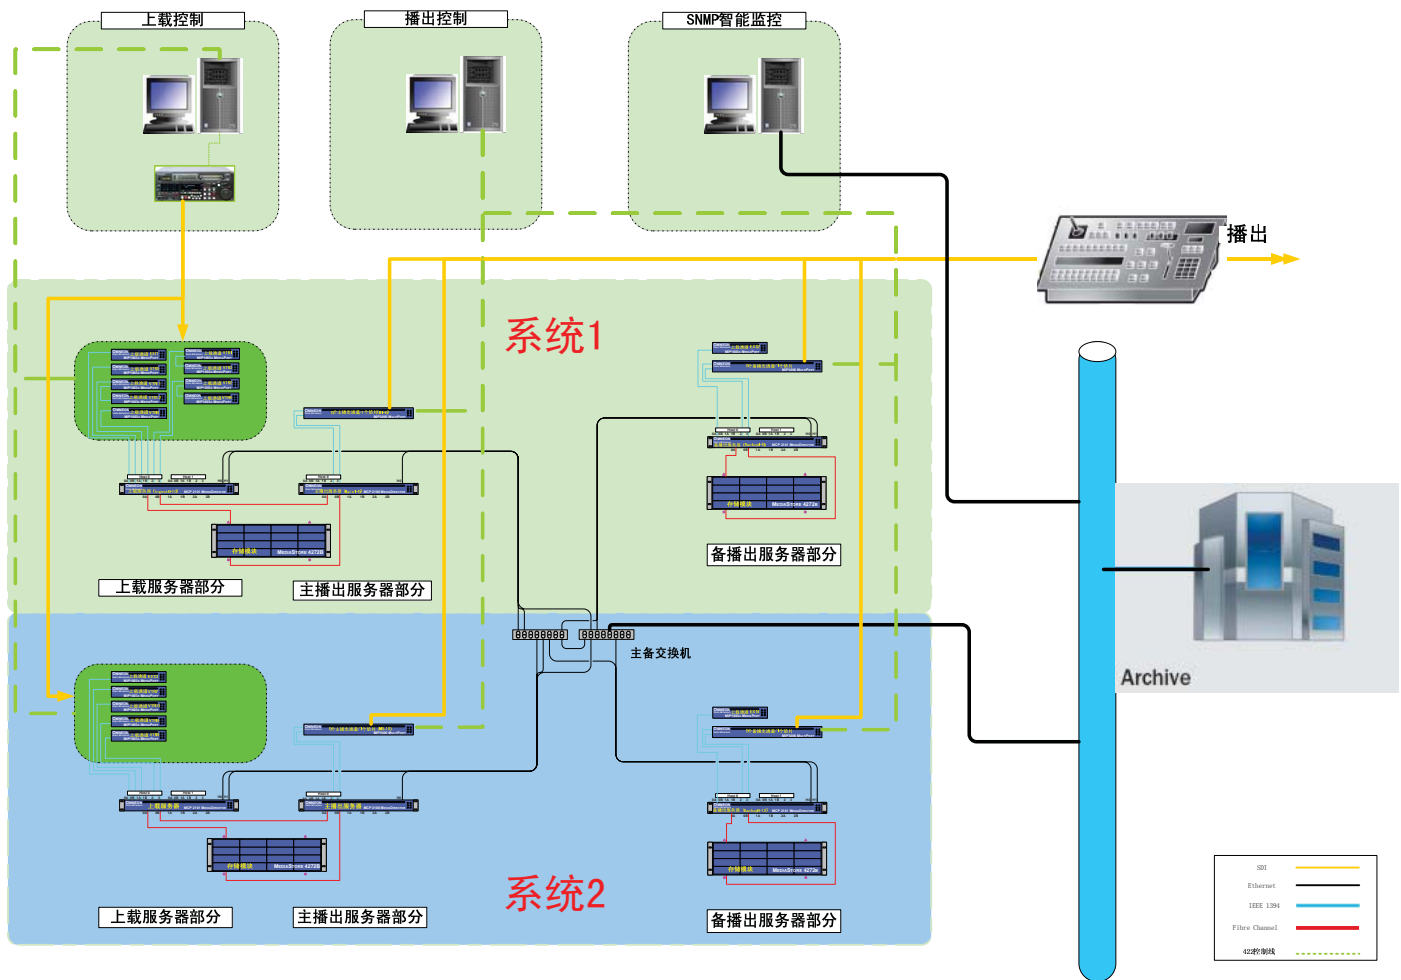

更换及增删编解码通道更方便快捷，不会影

响到正常播出。本系统还可以通过增加编解码模块的方式轻松升级，并且升级过程不需要停机，只需要将新增加的编解码模块连接到主机上并简单配置即可。经过一个多月的试运行，中国教育电视台于2007年1月1日正式启用新系统进行播出。Omneon视频服务器在中国教育电视台已经经过半年多的稳定运行，配合使用方正的播控软件，整个播出系统安全可靠，提高了值班人员的工作效率。

基于Omneon服务器的高稳定性、广泛的兼容性和易维护性，中国教育电视台将于近期在原有系统基础上更新配置，添加模块，充分利

For an Online Demo, Visit Demos On Demand™

<http://www.omneon.com/Demos-On-Demand>

www.omneon.com

US Headquarters:

965 Stewart Drive
Sunnyvale, CA 94085
ph +1 866.861.5690
ph +1 408.585.5000
fx +1 408.585.5099

Europe:

5 Lindenwood
Chineham, Basingstoke
RG24 8QY United Kingdom
ph +44 1256.347.400
fx +44 1256.347.410

Omneon Video Networks, K.K.:

Ginza San-Chome Bldg. 8F
3-14-1 Ginza, Chuo-ku
Tokyo 104-0061 Japan
ph +81 03.5565.6735
fx +81 03.5565.6736

Asia/Pacific:

20 Loyang Crescent
Singapore 508984
ph +65 6548.0500
fx +65 6548.0504

Omneon, Omneon Video Networks, and the Omneon logo are registered trademarks of Omneon Video Networks, Inc. All other trademarks are the property of the respective companies. Copyright ©2007 Omneon Video Networks, Inc. All rights reserved.
Printed in USA | November 2007. The information contained in this document is subject to change without notice or obligation.
SS_CETV_071101