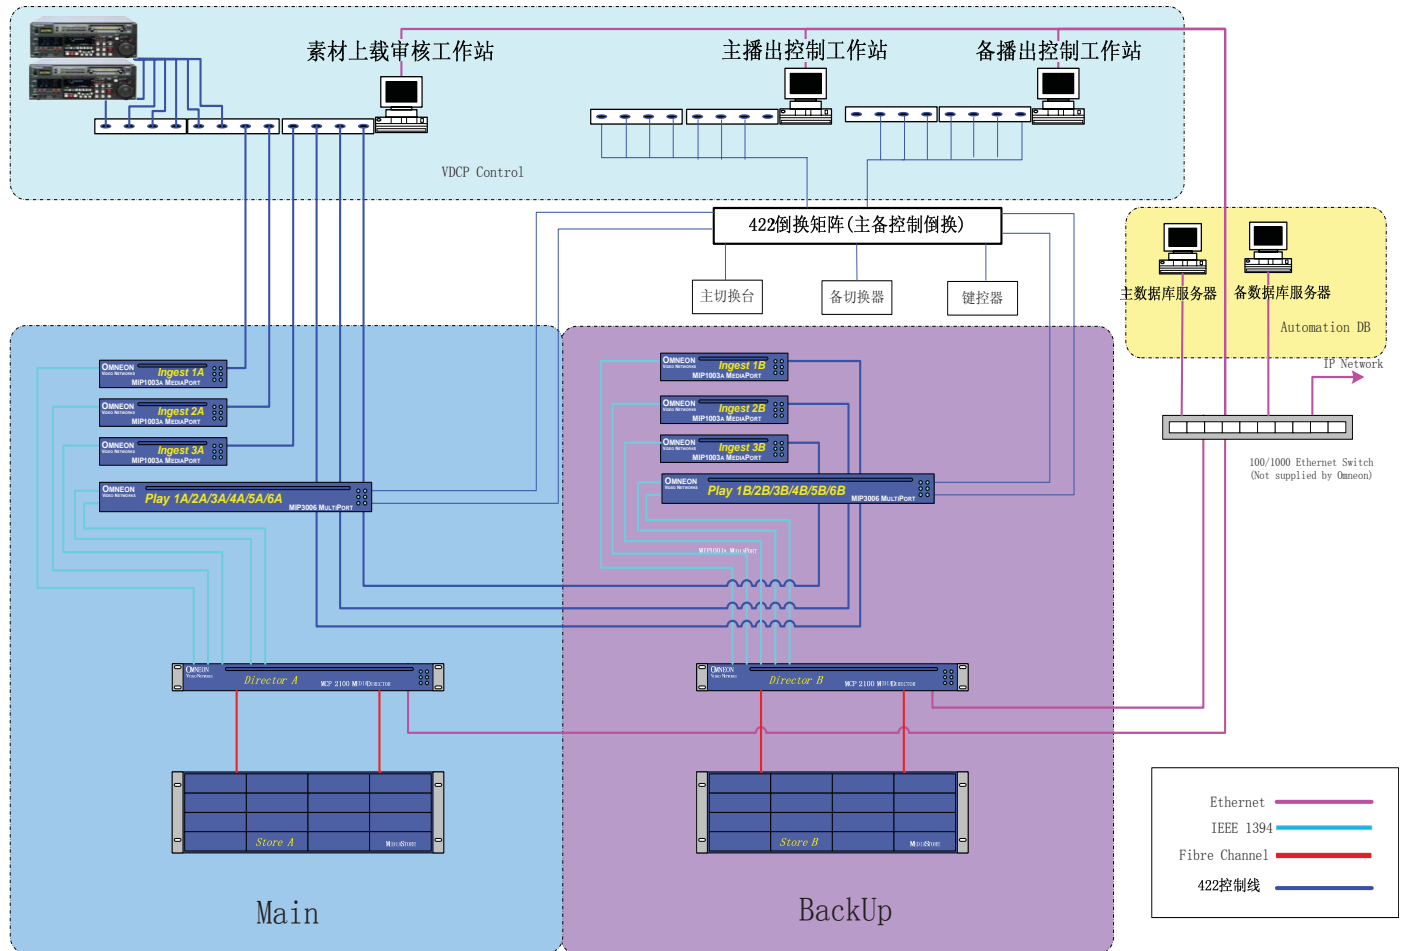

新的全硬盘数字化播控系统共设计了3个频道的容量，其中1个频道用于宁波台儿童频道，另外1个频道用于计划开播的另外一套节目，剩余一个频道是备份频道。系统为完全镜像，每个频道配置3个上载通道，还有1个备份上载通道，一共配置了7个上载通道、12个播出通道，存储系统的容量为主备部分各为300个小时的存储容量，视频编码格式采用12兆Mpeg-2。

宁波电视台作为地区具有影响力的媒体，已经被观众熟知。新添加的Omneon Spectrum播出服务器系统提供了高可靠性的播出服务。并且进一步增强了Omneon、冠华和方正公司的技术合作，为国内其他的播出改造工程提供了样板。冠华荣信系统工程股份有限公司作为业内领先的视音频技术公司早已为广大客户认可。方正的播控软件在中国市场占有率始终保持第一的位置，其播控软件的强大的素材管理能力，为主备服务器的同步播出和电视台的播出工作流程都提供了高可靠的支持。

## › 方正无忧控制系统

方正无忧播控系统为宁波电视台提供了一个多频道可扩展的自动控制系统的，用于控制多通道Omneon媒体服务器的播出控制系统，和控制录像机以及Omneon上载模块的上载控制系统。

其播控系统有强大的功能：有主要的节目单编辑模块、素材上载和审看模块、素材管理模块、播出控制模块。也有播出预览模块、网络授时模块、数据统计模块等辅助功能模块。其强大的素材管理功能提供在线素材全面管理，包括查询、修改、删除、一致性检查等；提供播出内容管理接口，实现播出内容全面管理。素材管理策略和播出权限设置有效的帮助宁波电视台播出部门实现安全、高效、便捷的工作流程。

方正无忧播控系统的报警功能和应急处理能力为宁波电视台的安全播出提供了强大保障。

宁波电视台

› Find More Online

[http://www.omneon.com/resource\\_center/success\\_stories](http://www.omneon.com/resource_center/success_stories)

Omneon视频服务器国内第一家用户宁波电视台经过两年左右时间的使用，认为该服务器系统表现非常的稳定、安全，配合使用方正的播控软件，整个播出系统操作简单方便，提高了值班人员的工作效率，增强了播出的安全可靠。

基于Omneon服务器的高稳定性和易维护性，宁波电视台将于近期在原有系统基础上重新部署增加新的编解码通道，轻易的在原有系统上添加一个频道的节目播出。

宁波电视台的播出工作流程提供了高效和最具成本效益的解决方案，为类似的电视台开启及树立了示范作用。其先进的工作理念和创新方式和Omneon Spectrum媒体服务器一拍即合，由于系统独特的模块化设计，在添加或移去任何组成部件时都不会导致直播中断。

For an Online Demo, Visit Demos On Demand™