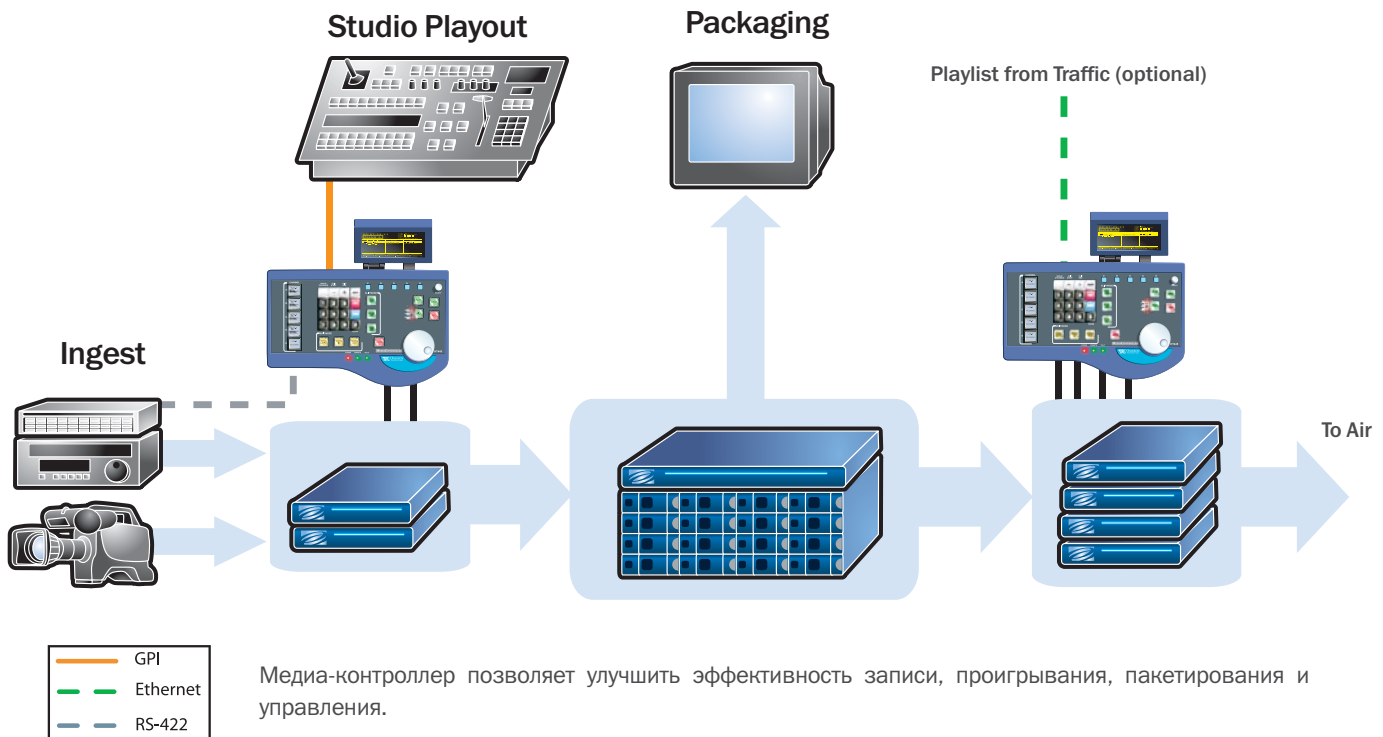

Медиа-контроллер Omneon

Технические характеристики медиа-контроллера	Компоненты решения
• Создает и хранит 10 плей-листов • 5 портов управления RS-422 • Поддержка VDCP & BVW • Интерфейс GPI, вход и выход • Просмотр базы данных сервера • Хранение/вызов 2000 клипов • Триминг клипов по входной/выходной метке • 5 интеллектуальных кнопок канала показывают ID текущего клипа, таймлайн и таймкод • Кнопка кадрового и ускоренного поиска и настройка её чувствительности • Циклическое воспроизведение и запуск элементов внутри плей-листа • Не нужны ПК и операционная система	1 Система медиа-сервера Omneon Spectrum: • 6 Медиа-портов 1001a • 1 медиа-хранилище 4272a • 1 медиа-директор 2101 с расширенной файловой системой • 1 менеджер системы 2 Медиа-контроллеры Omneon • Запись по расписанию (дополнительная опция) • ПО для загрузки списков воспроизведения (дополнительная опция)

www.omneon.com

US Headquarters:
965 Stewart Drive
Sunnyvale, CA 94085
ph +1 866.861.5690
ph +1 408.585.5000
fx +1 408.585.5099

Europe:
5 Lindenwood
Chineham, Basingstoke
RG24 8QY United Kingdom
ph +44 1256.347.400
fx +44 1256.347.410

Россия:
121099 Москва,
Смоленская площадь 3,
Смоленский Пассаж,
Бизнес-Центр "Регус",
офис 1519
ph +7 495 937 8407
fx +7 495 937 8290

Omneon, Omneon Video Networks, и логотип Omneon являются зарегистрированными торговыми марками, принадлежащими Omneon Video Networks, Inc. Все другие торговые марки и зарегистрированные торговые марки являются собственностью соответствующих компаний. Copyright ©2005 Omneon Video Networks, Inc. Все права защищены. Отпечатано в США | август 2005. Информация, содержащаяся в данном документе, может быть изменена без предварительного предупреждения и каких-либо обязательств. DS-MC50829 Rev.A