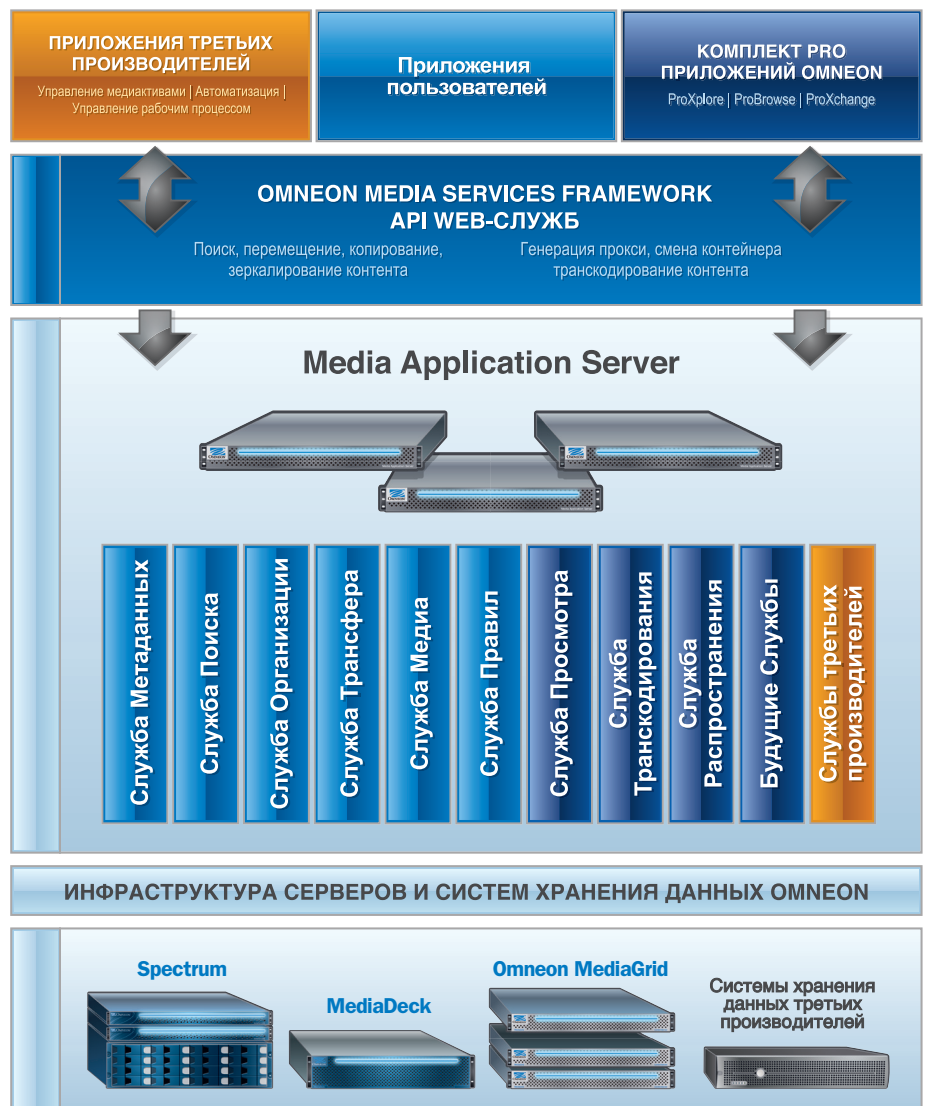

Как и в других отраслях, где используются большие объёмы данных и предъявляются высокие требования к качеству контента, таких как электронная коммерция, рентгенография, ядерные исследования, успешно используется единый контроль над данными с использованием серверных приложений. Компания Omneon применила эту отработанную модель и для медиа-бизнеса, где новое программное обеспечение, работающее на стандартной аппаратной платформе, позволяет осуществлять интеграцию различных приложений способом, который до этого не применялся.

ПРЕИМУЩЕСТВА

- Встроенные медиасервисы для работы с метаданными, правилами, поиском, передачей и организацией данных
- Координация различных приложений для оптимизации рабочих процессов
- Надежная среда для быстрого ввода в эксплуатацию приложений конечного пользователя и сторонних разработчиков

За более подробной информацией обращайтесь на сайт

www.omneon.com/MediaApplicationServer