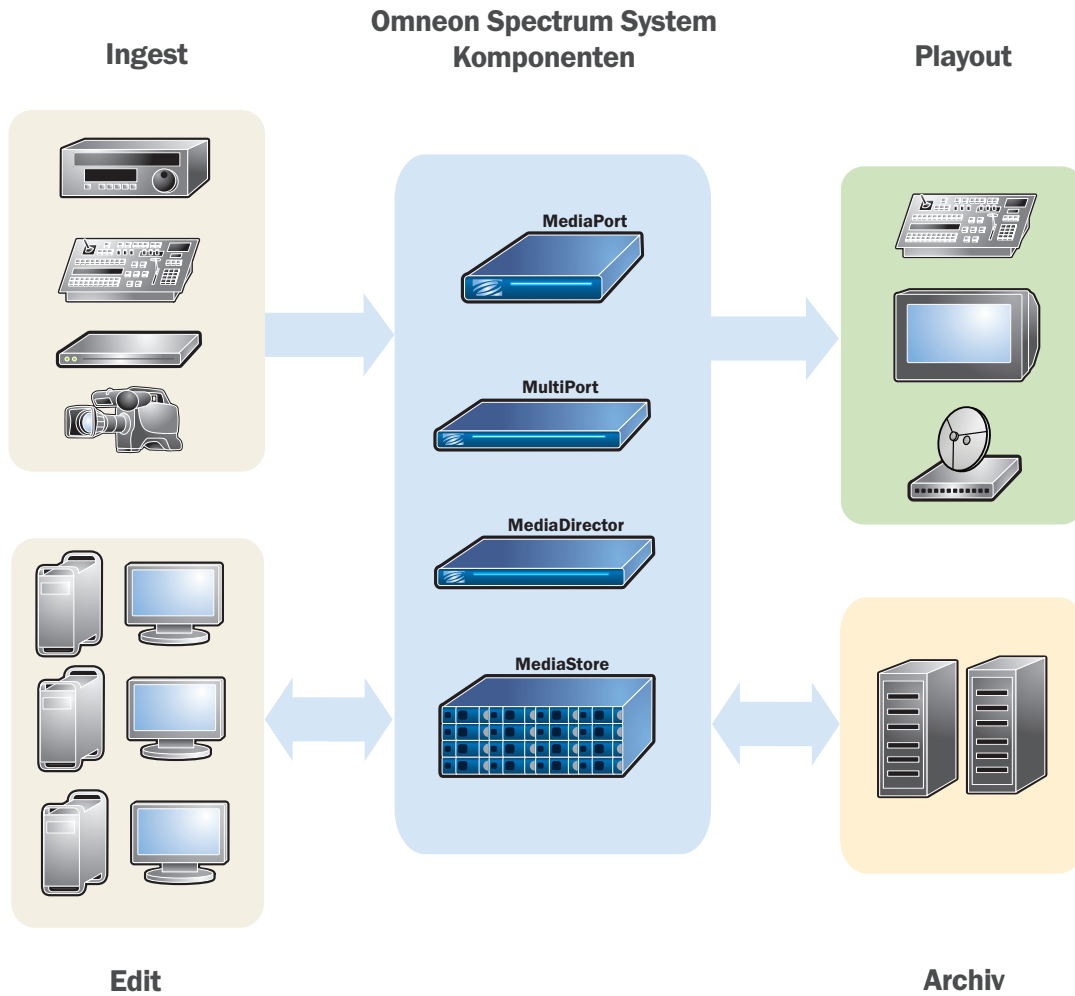

Die Omneon Spectrum System Architektur

Basis des Omneon Spectrum Systems ist der einzigartige modulare Aufbau unter Verwendung von Standardschnittstellen für ein flexibles, konfigurierbares und zuverlässiges System. Mehrere MediaDirectoren lassen sich zu einem einzigen System verbinden und sorgen damit für Redundanz, zusätzliche Kanäle, Erhöhung der Speicherkapazität und für größere Netzwerkbandbreiten. Zusätzlicher Speicherplatz und I/O-Kanäle lassen sich schnell, einfach und oft ohne Abschalten des Systems hinzufügen.

Wenn Sie über die neuesten Omneon Entwicklungen informiert werden möchten, fordern Sie unseren Newsletter an unter: <http://www.omneon.com/update-me>.